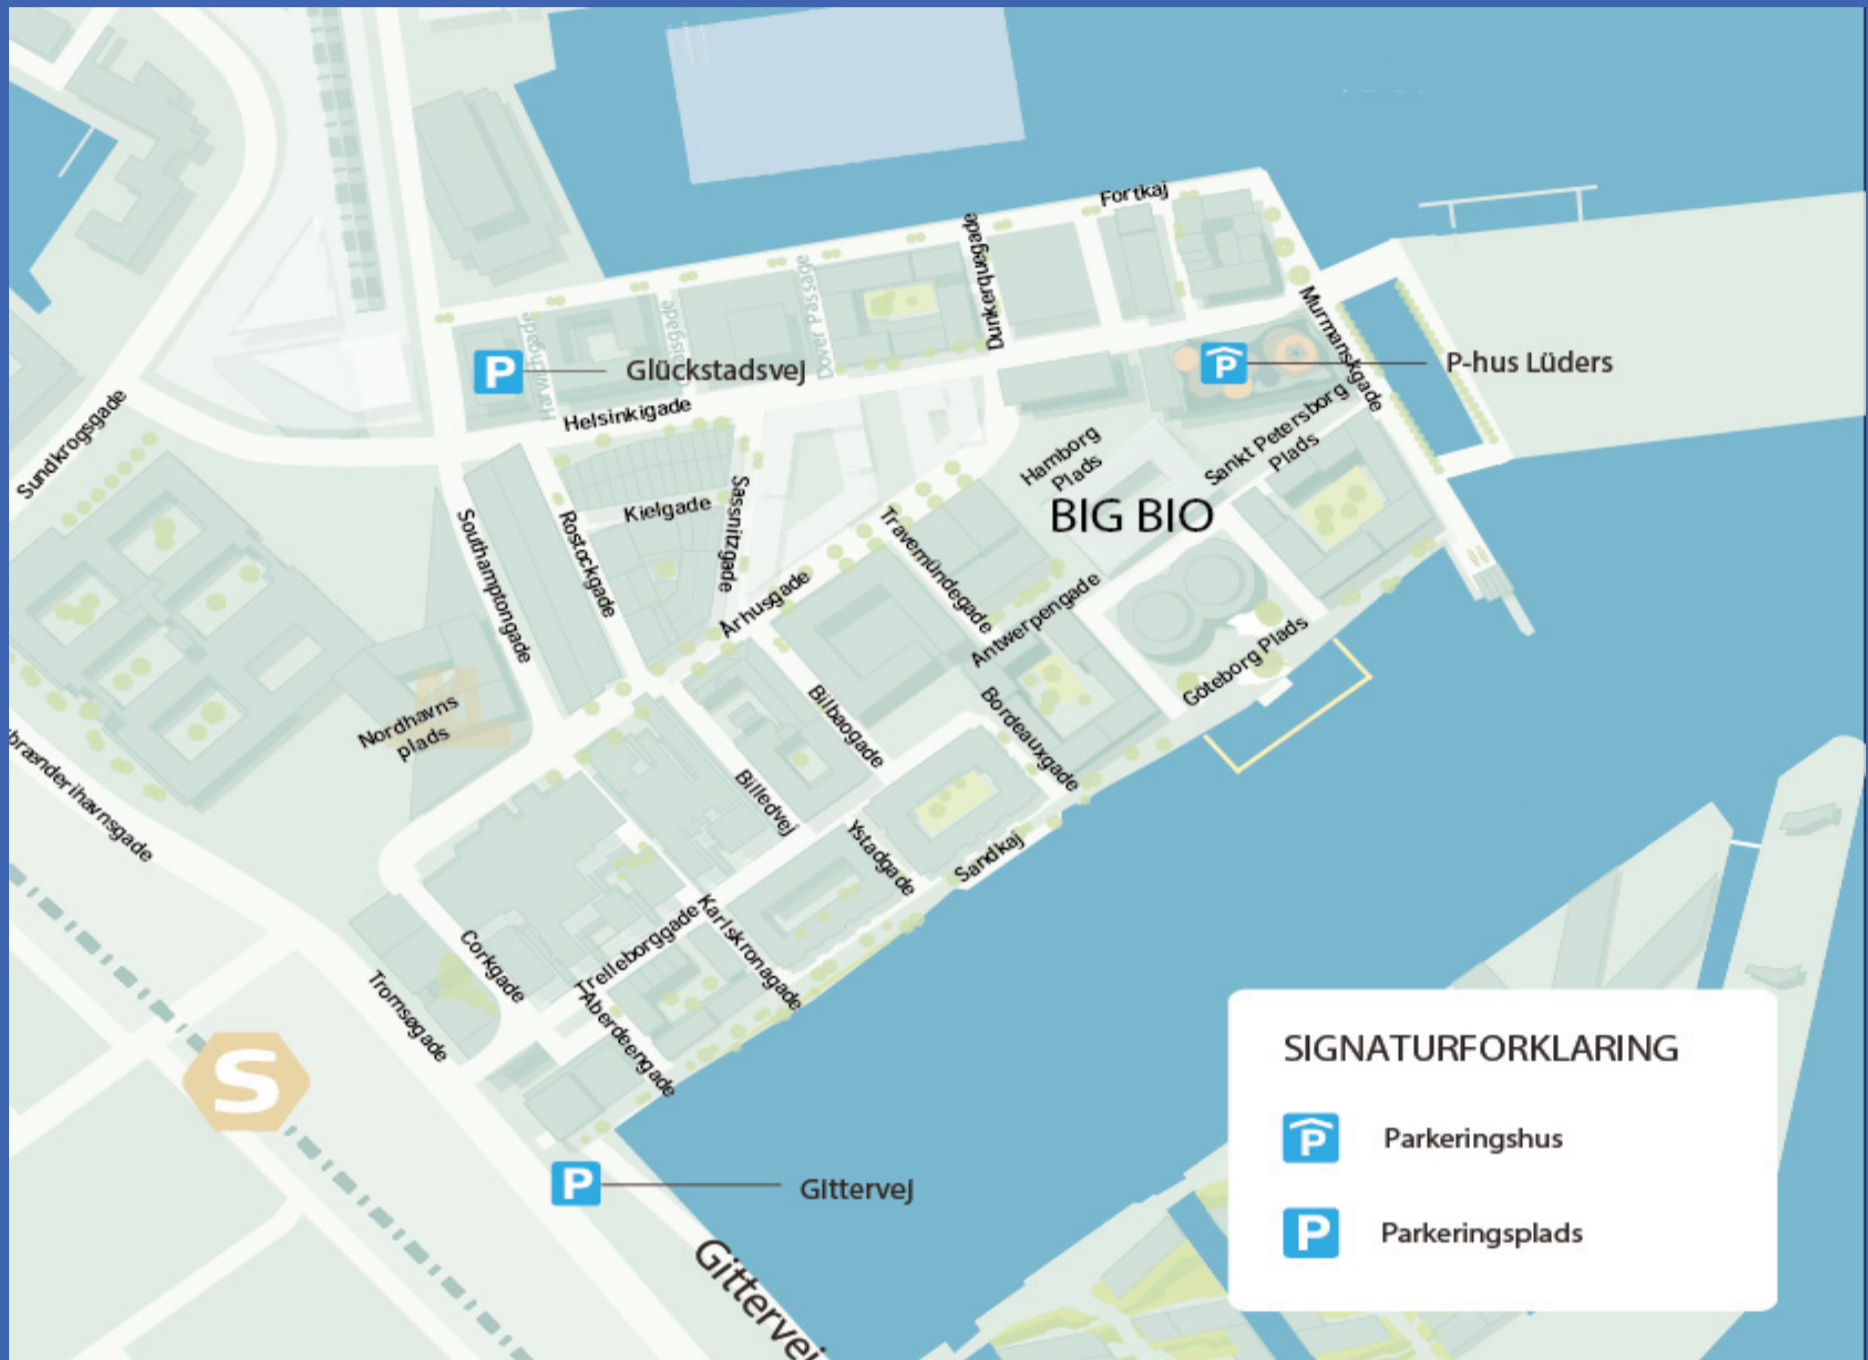

# HVOR MÅ JEG PARKERE VED BIG BIO?

## HVOR KAN JEG PARKERE?

Tæt på BIG BIO ligger der tre parkeringsanlæg, som du kan benytte.

Det er vigtigt, at du selv registrerer din parkering ved ankomst til parkeringsanlægget, da dette ikke sker automatisk. Du kan registrere din parkering i betalingsautomaterne eller via følgende parkeringsapps: EasyPark, APCOA Flow eller ParkMan.

Gadeparkering i Nordhavn er begrænset til 1 time og er derfor ikke velegnet til besøg i BIG BIO. Husk p-skiven, hvis du benytter gadeparkering.