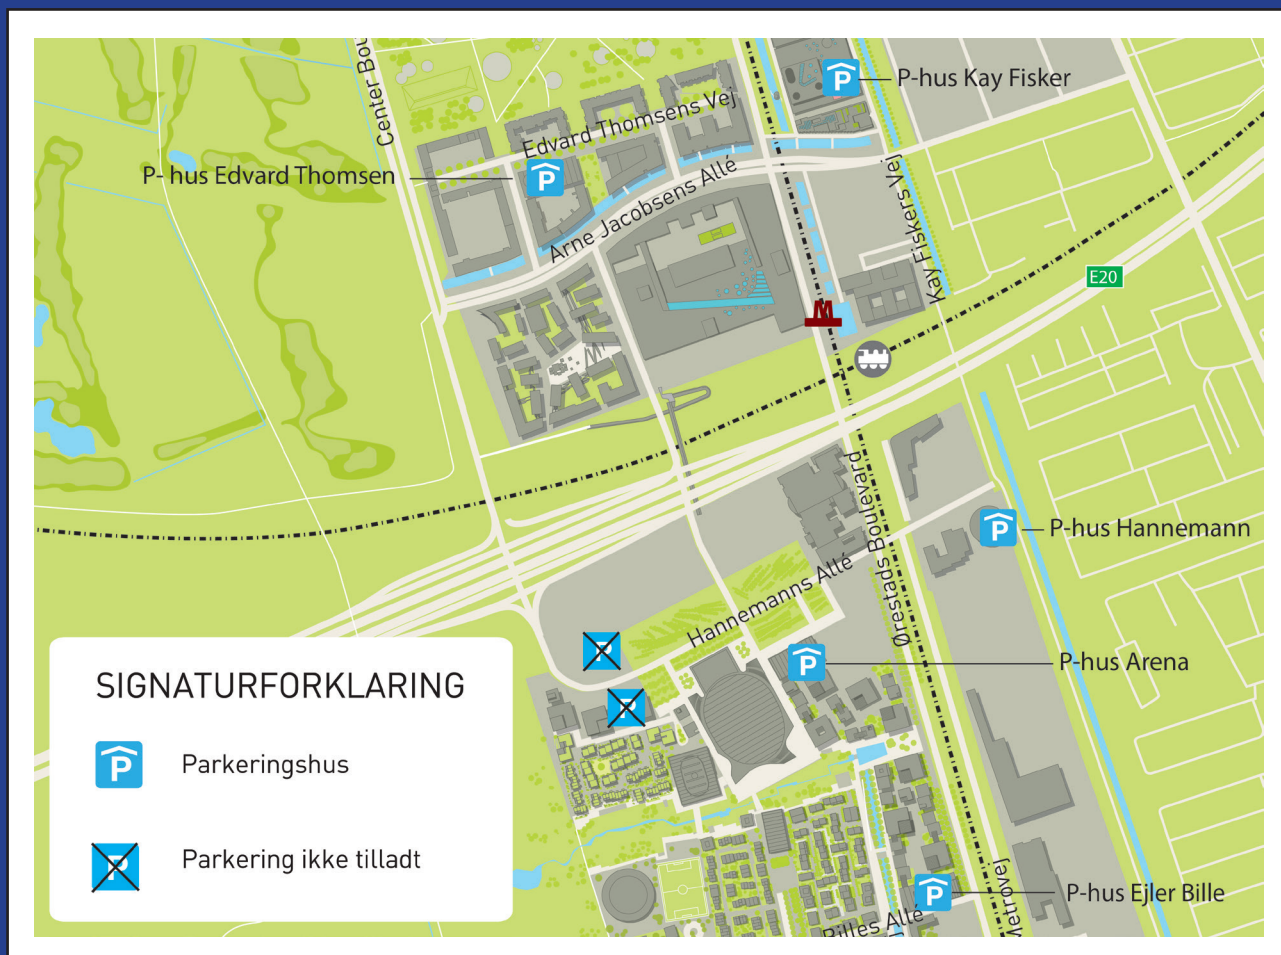

Parkering ved ROYAL ARENA

UNDGÅ KONTROLGEBYR

Parkering i Ørestad er kun tilladt mod betaling. Der udføres privat og kommunal parkeringskontrol før, under og efter arrangementerne. Parkeringskontrol udføres af hensyn til sikkerheden, friholdelse af brand- og redningsveje og af hensyn til beboernes dagligdag i området.

Vær derfor opmærksom på, at du parkerer lovligt og at din parkering/betaling registreres korrekt så du undgår at få et kontrolgebyr.

HVOR KAN JEG PARKERE

By & Havn har fem p-huse tæt på Royal Arena. Det er muligt at betale via automat eller via de tilgængelige parkeringsapps.

Tæt på Royal Arena ligger to p-pladser, som er forbeholdt beboere. Parkering her vil medføre et kontrolgebyr.

Gadeparkering i Ørestad er begrænset til 30 min. og er derfor ikke velegnet til besøg i Royal Arena.

PARKERINGSTAKSTER

Kl. 07-17: 18 kr./t
Kl. 17-07: 9 kr./t

Parkering koster maksimalt 120 kr./døgn.

Hvis du har parkeret i et parkeringshus med automatisk nummerplade aflæsning kan du betale for din parkering på www.parkincph.dk, senest 48 timer efter udkørsel.